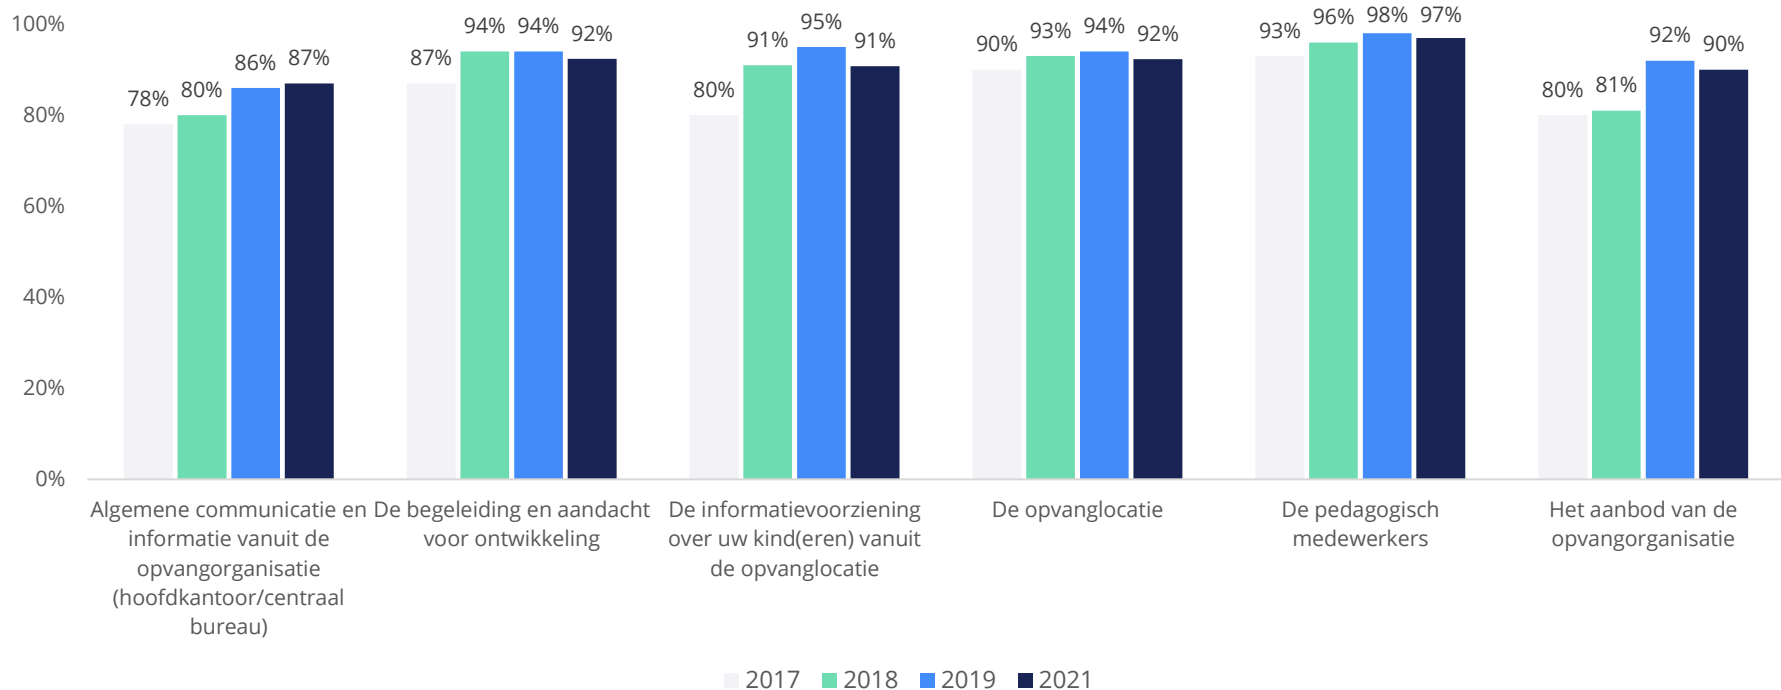

Evaluatie peuterspeelzaalgroep Scala.

Additionele analyses - Juli 2021

Thema's – Interne benchmark

Thema's – Externe benchmark

Bedankt.

Vragen?

tom@feedbackcompany.com