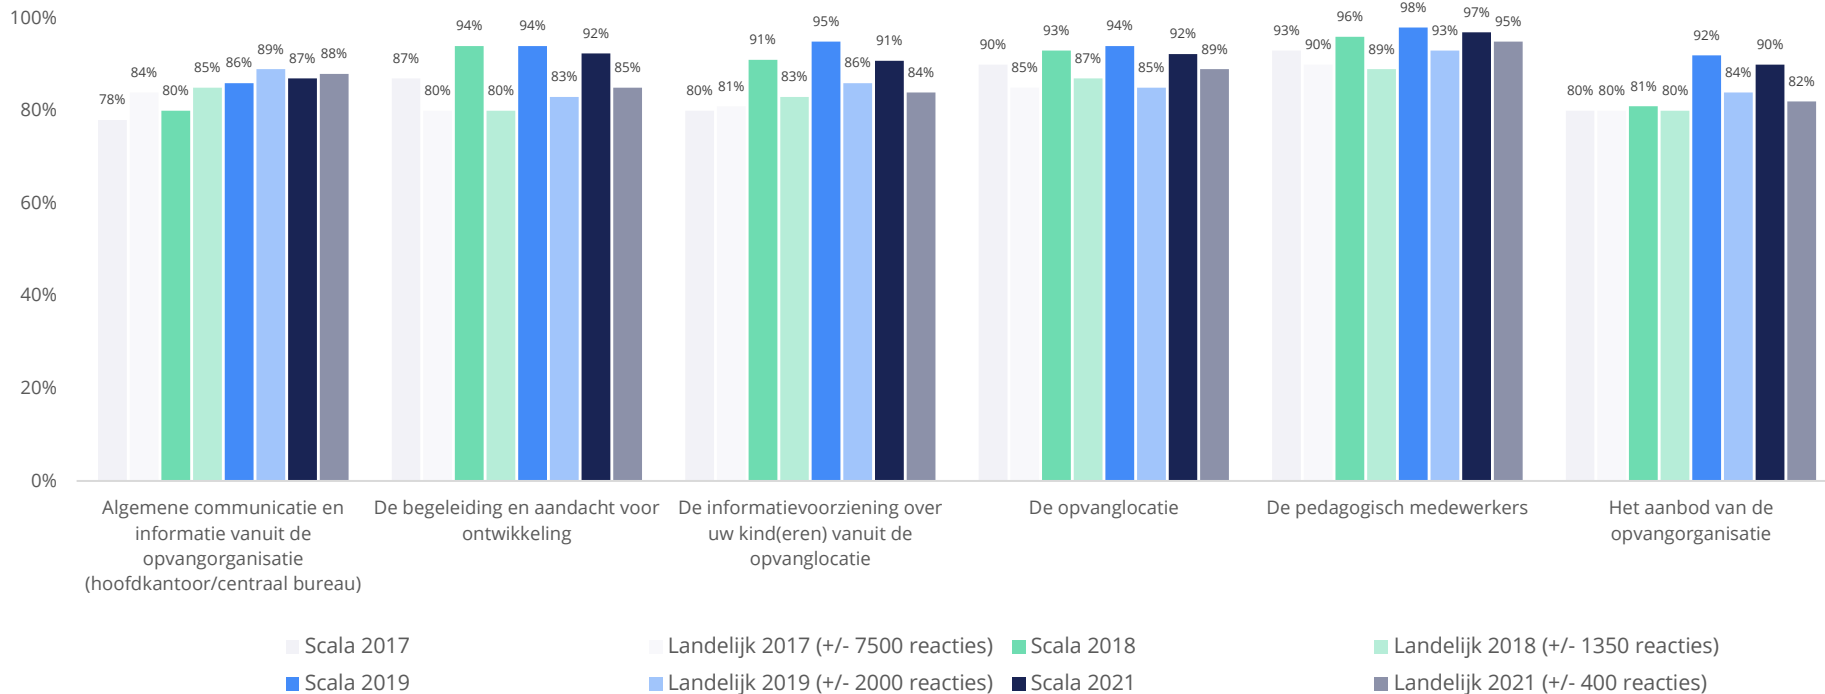

Evaluatie peuterspeelzaalgroep Scala.

Additionele analyses - Juli 2021

Thema's – Interne benchmark

Thema's – Externe benchmark

Bedankt.

Vragen?

tom@feedbackcompany.com